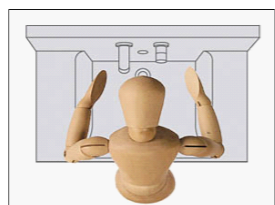

カウンターボウル 水栓

キュービックカウンター

スクエアで使い勝手の良いカウンターデザイン。ボウルとカウンターに継ぎ目がないのですき間汚れがつかず、お掃除もとっても簡単です。

奥行きスリムな「スクエアボウル形状」ボウル面積を小さくすること無く、通常の洗面カウンターに比べ、奥行きが5cmスリムで、洗面室をより広く使うことができます。

手前までしっかりカバー

手前までカバーするボウル形状が、肘から垂れる水滴もしっかりキャッチして、足元を汚しません。

段違い形状で詰まりにくく、お手入れ簡単。「かんたんヘアキャッチャー」

シングルレバーシャワー水栓 (吐水切り替え付)

使いやすさとデザインを両立した「オールメッキ壁出し水栓」。

片手でラクに引き出せる「メタルホース内蔵水栓」

さっと引き出して花瓶への水入れや、ボウル部分のお掃除が簡単にできてとても便利です。

シャワー吐水とストレート吐水の切替機能付

シャワー吐水とストレート吐水の切替機能がついた水栓です。シャワーヘッドについての切替部で簡単に切替できます。

Cubbo

カウンタータイプ洗面化粧台

キューボ

ニースペースタイプ
 カウンター下に膝を曲げられるニースペースが十分に確保できるので、突っかかることなく、負担の少ない姿勢がとれます。

間口 75cmタイプ

ミラーキャビネット 収納 3面鏡 蛍光灯タイプ 曇り止めヒーター付き
 洗面化粧台 開き扉タイプオールメッキ引き出しシャワー水栓 (吐水切替付)

扉デザイン&ボウルカラー

■スタンダードシリーズ

ニースペースタイプ
 カウンター下に膝を曲げられるニースペースが十分に確保できるので、突っかかることなく、負担の少ない姿勢がとれます。

ケコミスペース(収納)

ケコミ部分に体重計などが収納できます。(奥行約20cm)

オプションのケコミカバーもあります。