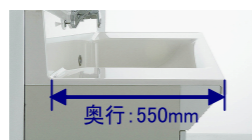

カウンターボウル 水栓

キュービックカウンター

スクエアで使い勝手の良いカウンターデザイン。ボウルとカウンターに継ぎ目がないのですき間汚れがつかず、お掃除もとっても簡単です。

奥行きスリムな「スクエアボウル形状」ボウル面積を小さくすること無く、通常の洗面カウンターに比べ、奥行きが5cmスリムで、洗面室をより広く使うことができます。

手前までしっかりカバー

手前までカバーするボウル形状が、肘から垂れる水滴もしっかりキャッチして、足元を汚しません。

段違い形状で詰まりにくく、お手入れ簡単。「かんたんヘアキャッチャー」

シングルレバーシャワー水栓 (吐水切り替え付)

使いやすさとデザインを両立した「オールメッキ壁出し水栓」。

片手でラクに引き出せる「メタルホース内蔵水栓」

さっと引き出して花瓶への水入れや、ボウル部分のお掃除が簡単にできてとても便利です。

シャワー吐水とストレート吐水の切替機能付

シャワー吐水とストレート吐水の切替機能がついた水栓です。シャワーヘッドについての切替部で簡単に切替できます。